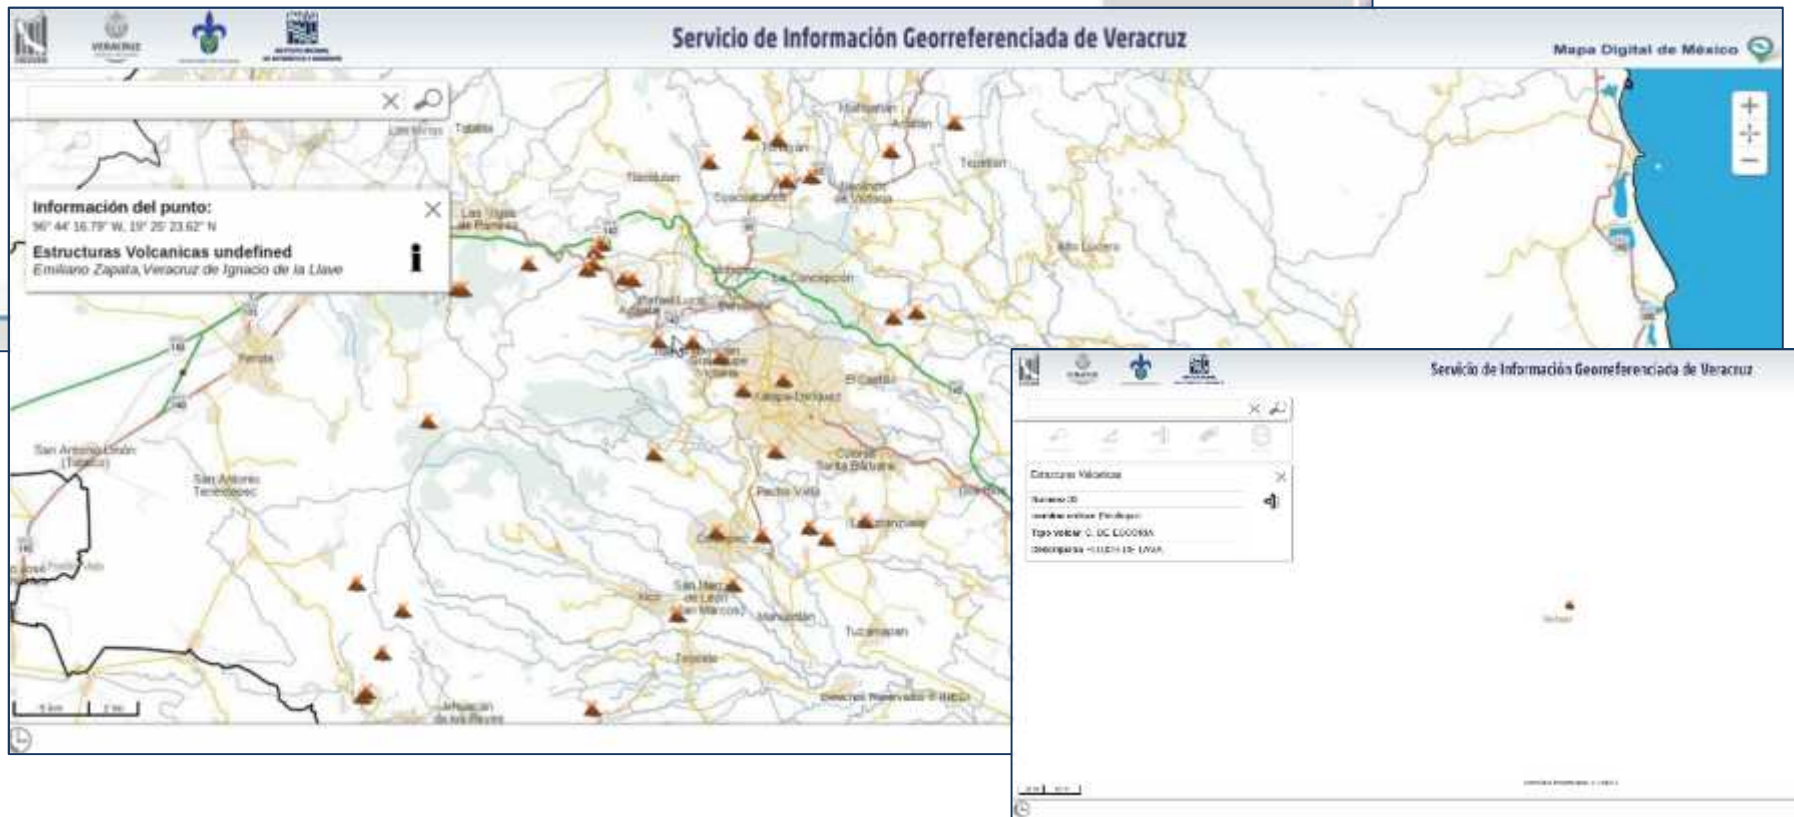

Integración del proyecto UV al MxSIG del CIEGVER “Estructuras volcánicas del cinturón oriental volcánico mexicano” (Dra. Katrin Sieron)