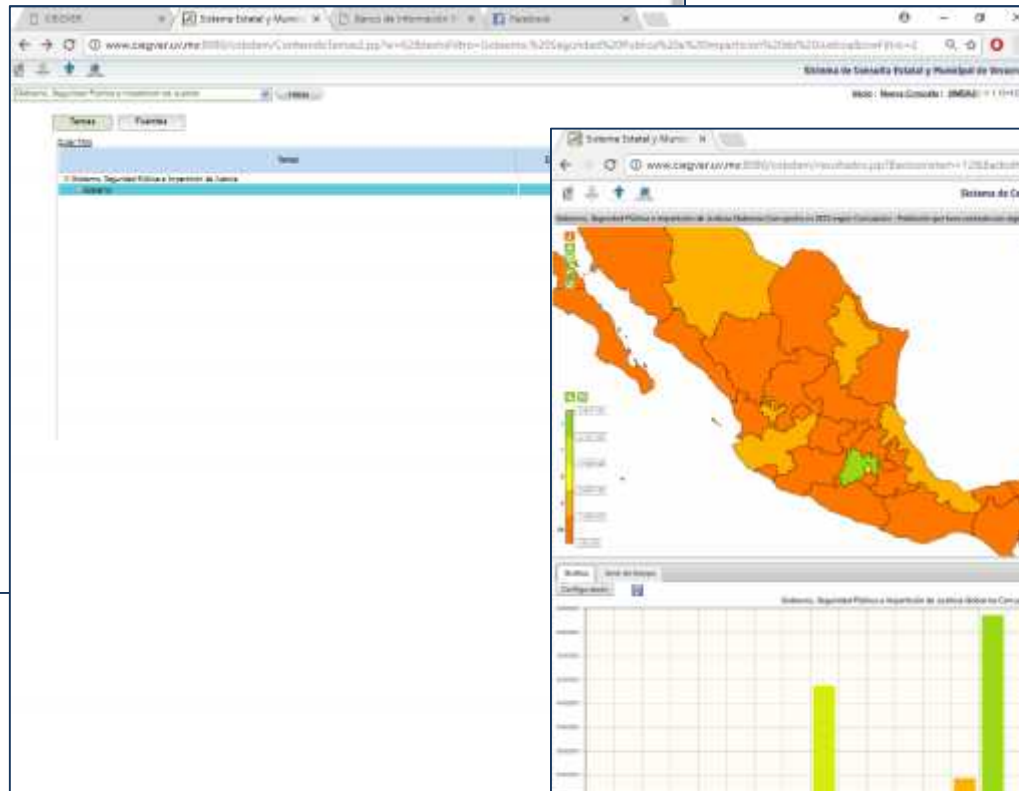

Integración a la plataforma del SIMBAD de 32 indicadores en los temas de Gobierno, Seguridad Pública e Impartición de Justicia del 2011 al 2017 (INEGI)