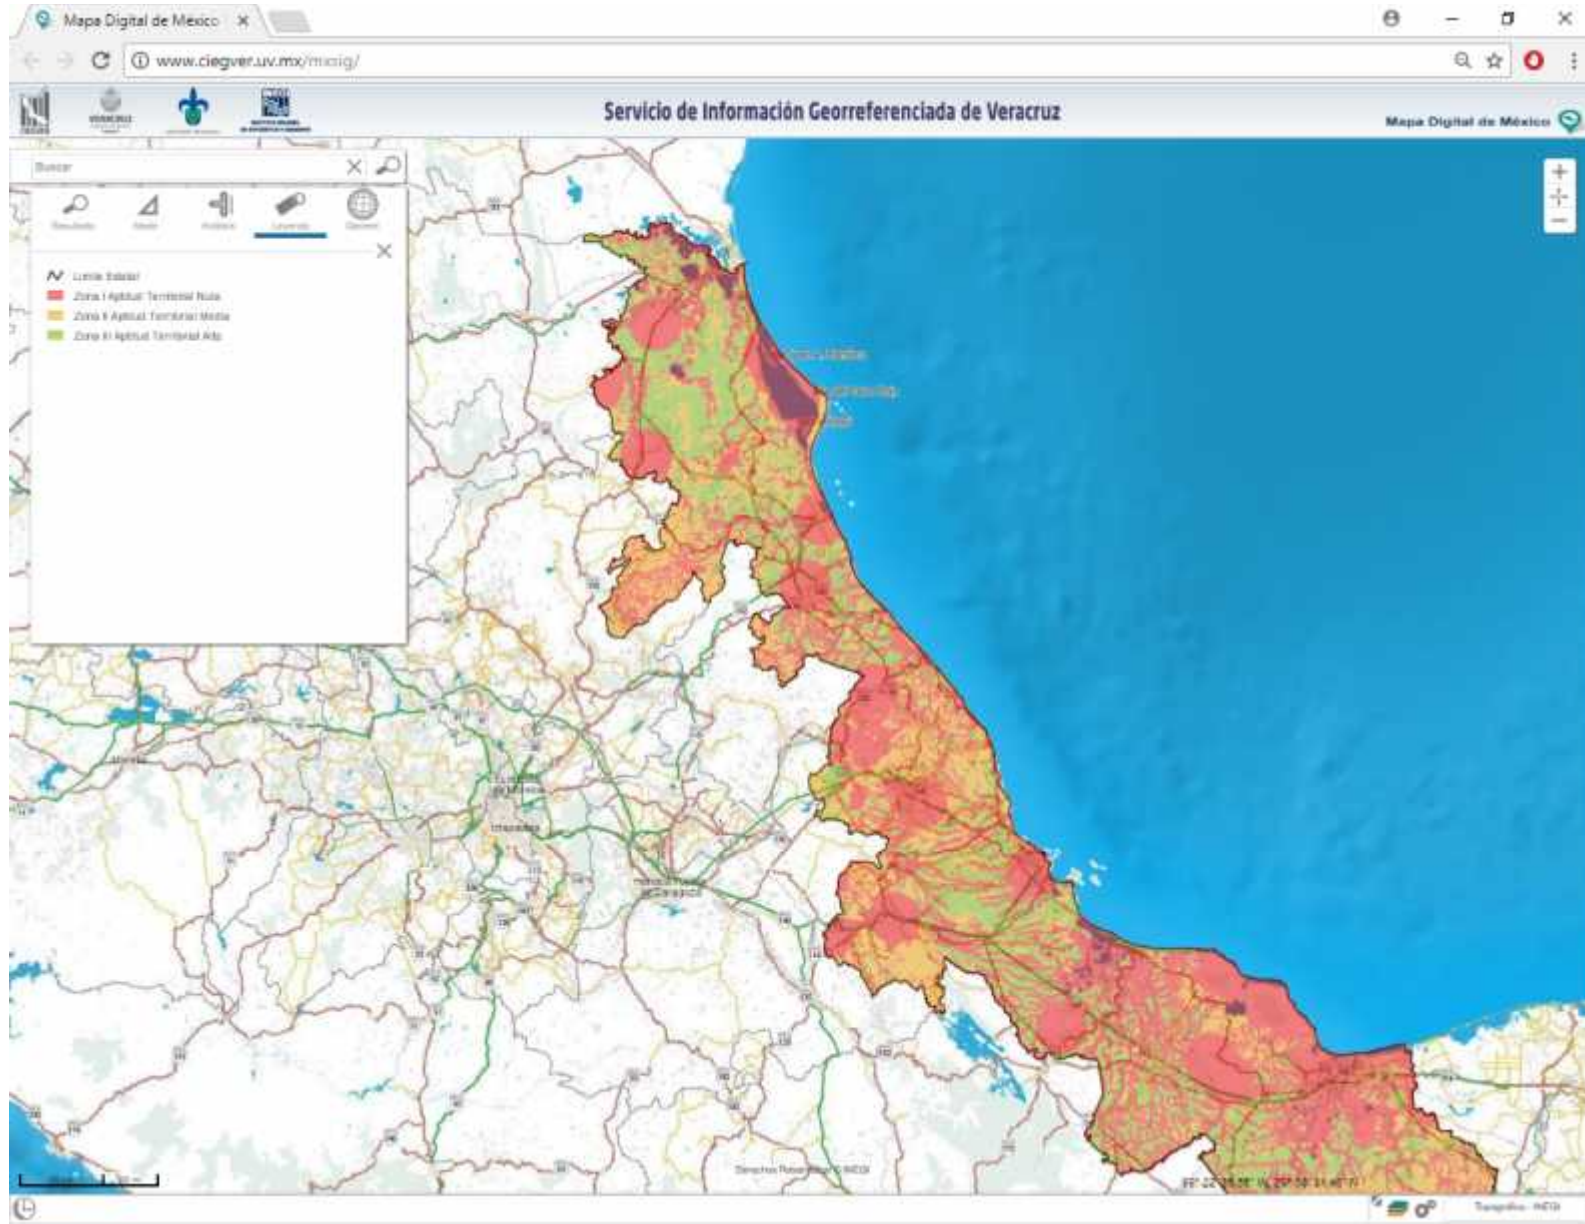

Proyecto de la SEDEMA en la plataforma MxSIG en el CIEGVER “Sitios de disposición final de residuos sólidos”