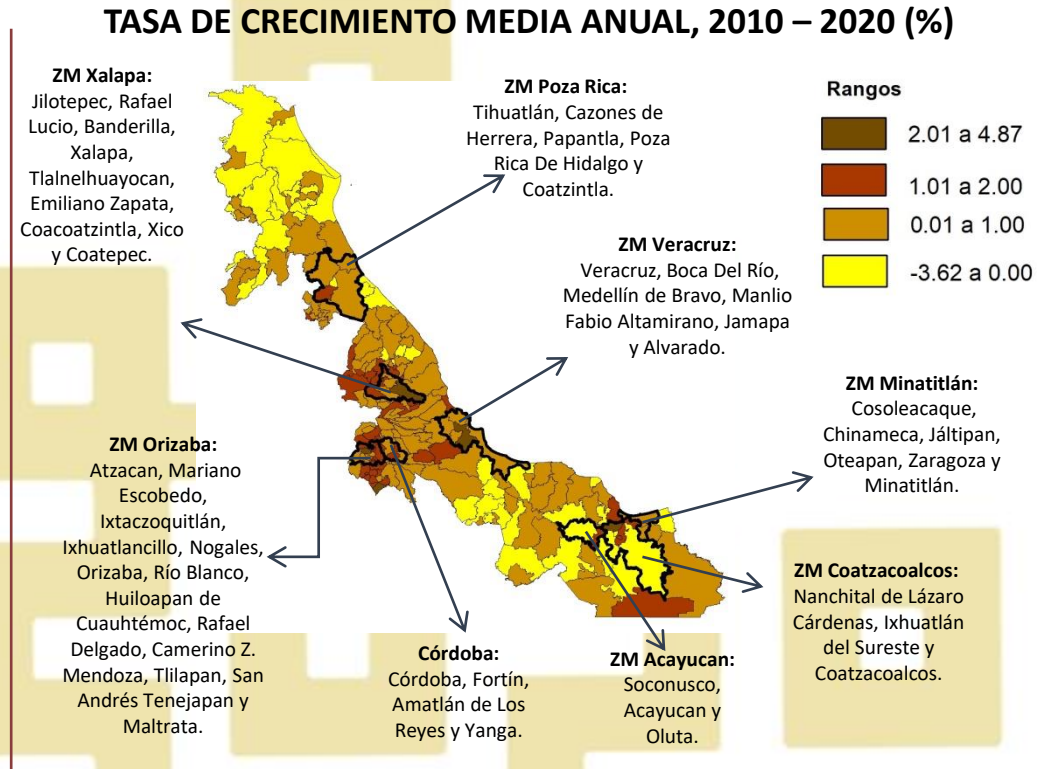

# Dinámica poblacional de las Zonas Metropolitanas y sus municipios, estado de Veracruz de Ignacio de la Llave. 2020. Febrero de 2021.

“Conjunto de dos o más municipios donde se localiza una ciudad de 100 mil o más habitantes, cuyas área urbana, funciones y actividades rebasan los límites del municipio”

**MEDELLIN DE BRAVO**

**MUNICIPIO CON LA MAYOR TASA DE CRECIMIENTO MEDIA ANUAL EN EL ESTADO.**

**VERACRUZ**

**MUNICIPIO CON MAYOR POBLACION EN TODO EL ESTADO**

## POBLACION TOTAL EN ZONAS METROPOLITANAS, 2020 (habitantes)

212 MUNICIPIOS DEL ESTADO.

SU POBLACION CONJUNTA ES DE **4,034,334** HABITANTES

49 PERTENECEN A ZONAS METROPOLITANAS

LO CUAL REPRESENTA EL **50.03%** DE LA POBLACION ESTATAL.