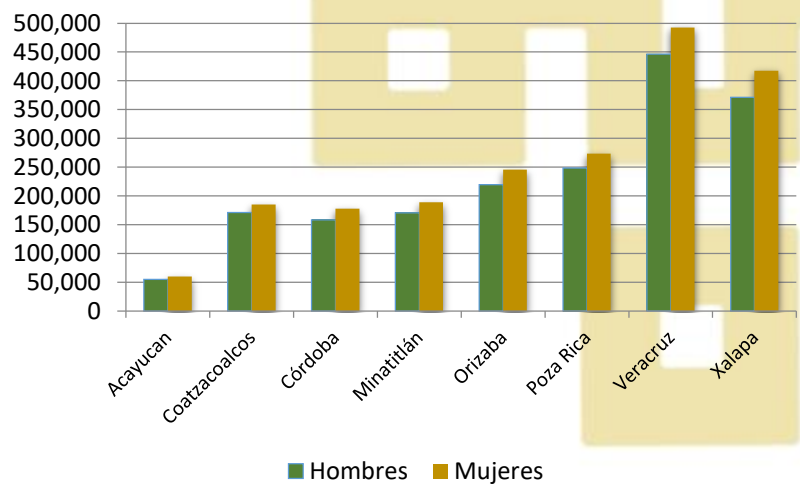

# Dinámica poblacional de las Zonas Metropolitanas y sus municipios, estado de Veracruz de Ignacio de la Llave. 2020. Febrero de 2021.

“Conjunto de dos o más municipios donde se localiza una ciudad de 100 mil o más habitantes, cuyas área urbana, funciones y actividades rebasan los límites del municipio”

**MEDELLIN DE BRAVO**

**MUNICIPIO CON LA MAYOR TASA DE CRECIMIENTO MEDIA ANUAL EN EL ESTADO.**

**VERACRUZ**

**MUNICIPIO CON MAYOR POBLACION EN TODO EL ESTADO**

## POBLACION TOTAL EN ZONAS METROPOLITANAS, 2020 (habitantes)

212 MUNICIPIOS DEL ESTADO.

SU POBLACION CONJUNTA ES DE **4,034,334** HABITANTES

49 PERTENECEN A ZONAS METROPOLITANAS

LO CUAL REPRESENTA EL **50.03%** DE LA POBLACION ESTATAL.